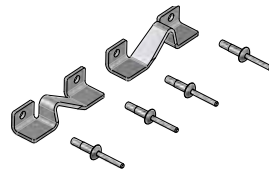

11 Set locking nose

PART NR.

Left	144-10177
Right	144-10178