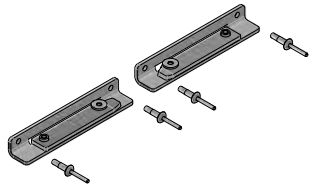

10 Set door stopper

PART NR.

Left	144-10171
Right	144-10172