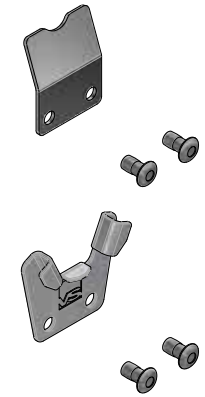

13 Set fixation curtain

PART NR.

Set 144-10163

Velcro strap

PART NR.

L = 300mm 312-08001